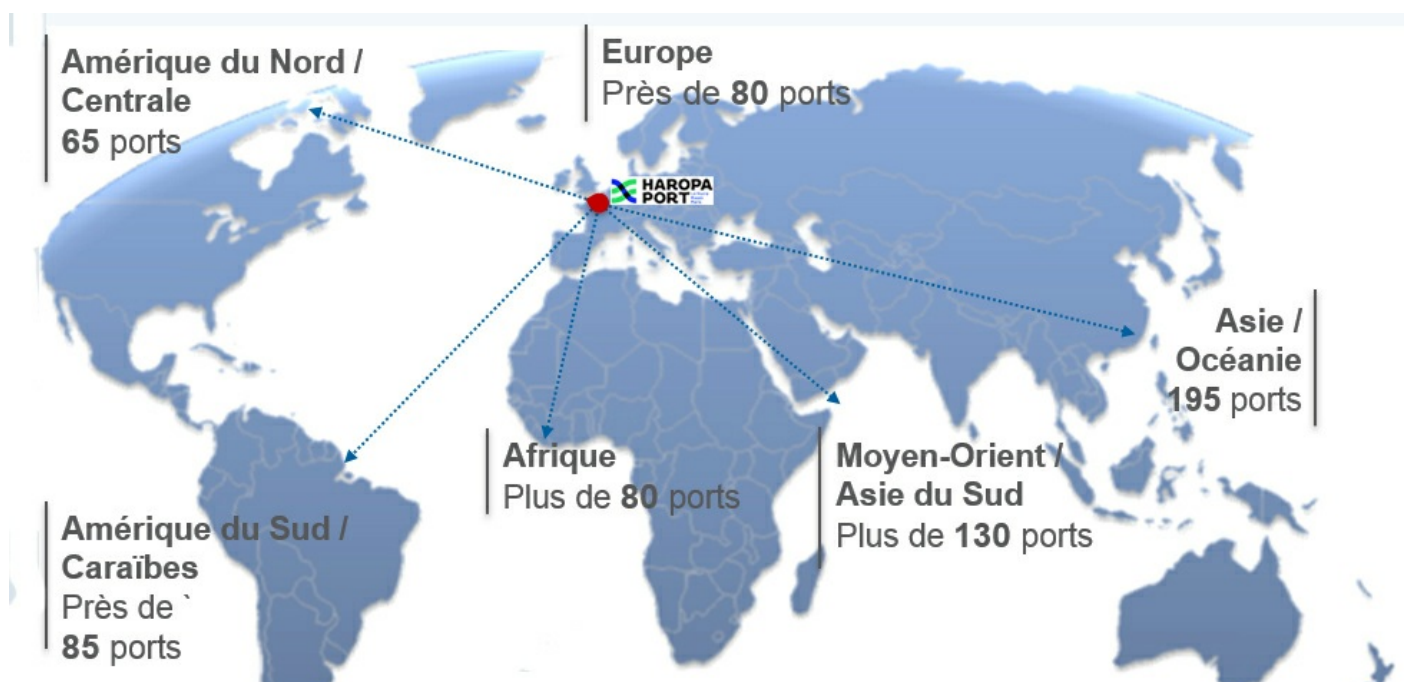

Offre maritime

HAROPA PORT bénéficie d'une position géographique privilégiée à l'entrée du range nord européen et de conditions nautiques exceptionnelles qui se traduisent par la richesse de son offre maritime.

- Direction territoriale du Havre -
Publié le 5 Février 2019

Connexion rapide et concurrentielle à l'ensemble des marchés de sourcing comme de distribution

Lignes Maritimes Régulières

TERMINAUX PORTUAIRES

57 terminaux reliés au monde
et aux marchés européens ...

... propose
une offre de services
maritimes réguliers
permettant de relier + de

MOUVEMENTS DE NAVIRES

Cette rubrique vous informe
des mouvements de navires
en temps réel. ...