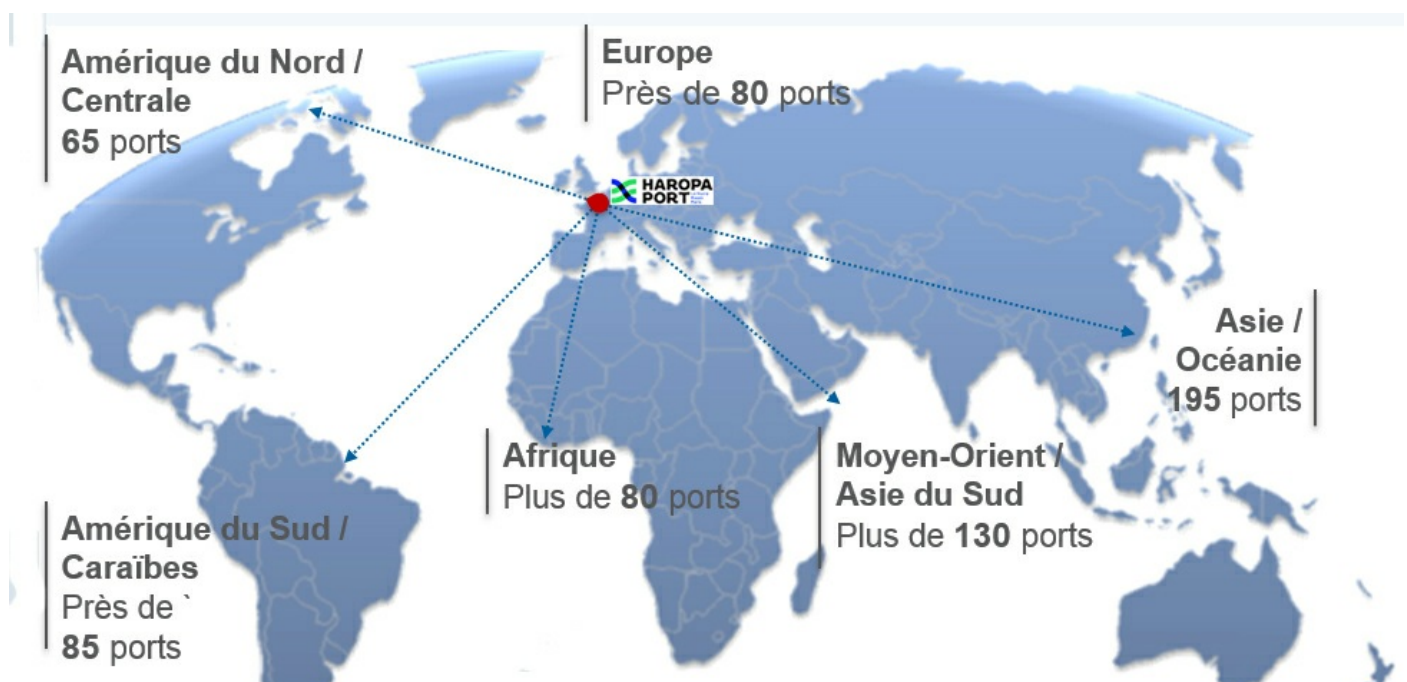

Maritime

HAROPA PORT bénéficie d'une position géographique privilégiée à l'entrée du range nord européen et de conditions nautiques exceptionnelles qui se traduisent par la richesse de son offre maritime.

- Direction territoriale de Rouen -
Publié le 16 Janvier 2019

Connexion rapide et concurrentielle à l'ensemble des marchés de sourcing comme de distribution

Lignes Maritimes Régulières

MOUVEMENTS DE NAVIRES