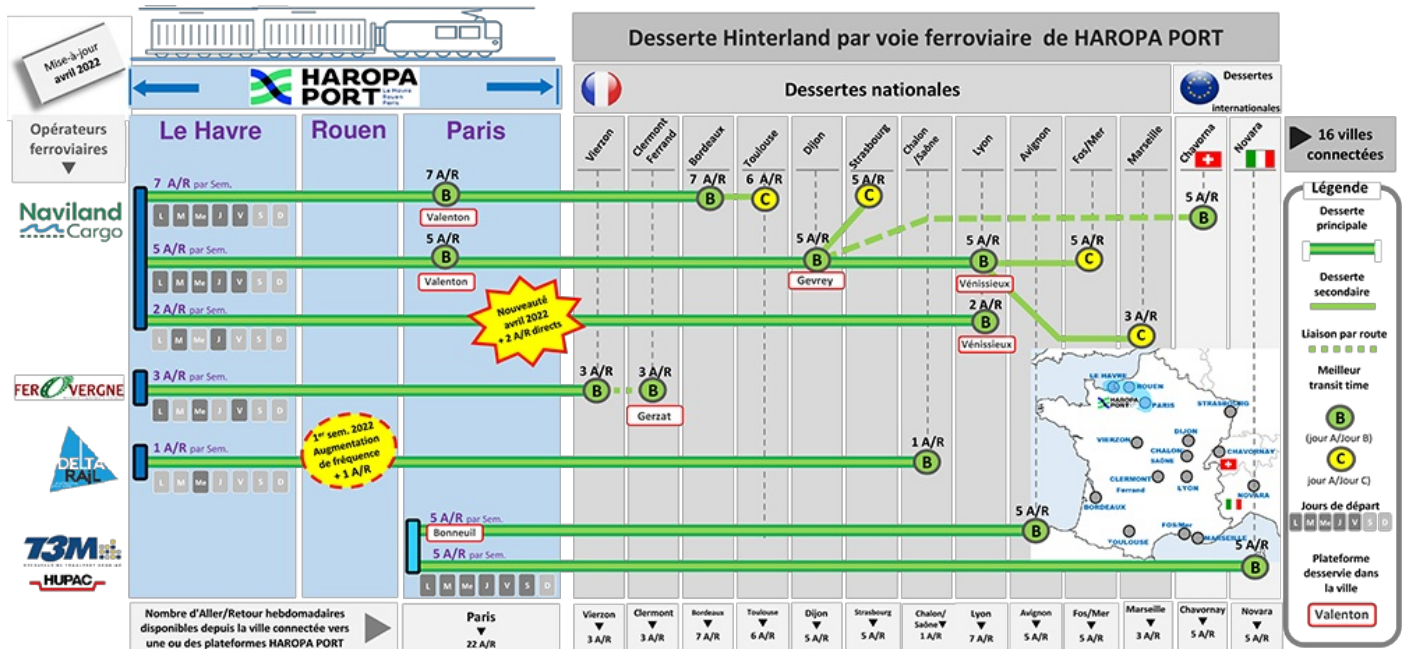

en Ile-de-France ;

- ▸ Développement des installations terminales embranchées pour les entreprises du réseau ferré portuaire ;
- ▸ Contribution au maintien en exploitation de ligne capillaire* fret impliquée directement au maintien de l'activité portuaire. (*ligne ferroviaire annexe)

La desserte de l'Hinterland par voie ferroviaire

[La desserte de l'hinterland par voie ferroviaire](https://m.haropaports.com/fr/offre-hinterland-ferroviaire)

Contacts Ferroviaires

Contacts ferroviaires

OPERATEURS	CONTACTS

Naviland CARGO

URL of the page: <https://m.haropaports.com/fr/offre-hinterland-ferroviaire>