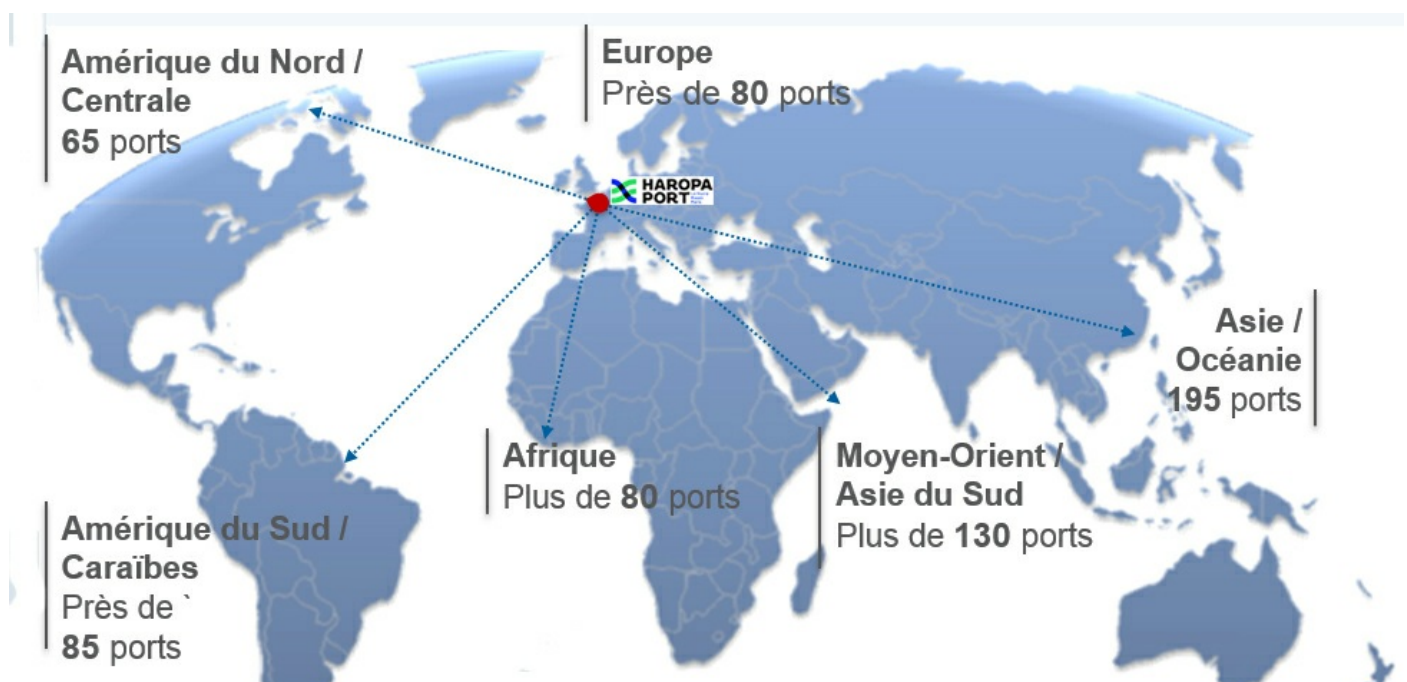

Offre maritime

HAROPA PORT bénéficie d'une position géographique privilégiée à l'entrée du range nord européen et de conditions nautiques exceptionnelles qui se traduisent par la richesse de son offre maritime.

- Direction territoriale du Havre -
Publié le 5 Février 2019

Connexion rapide et concurrentielle à l'ensemble des marchés de sourcing comme de distribution

Lignes Maritimes Régulières

TERMINAUX PORTUAIRES

57 terminaux reliés au monde et aux marchés européens ...

Haropa Ports propose une offre de services maritimes réguliers permettant de relier + de

MOUVEMENTS DE NAVIRES

Cette rubrique vous informe des mouvements de navires en temps réel. ...