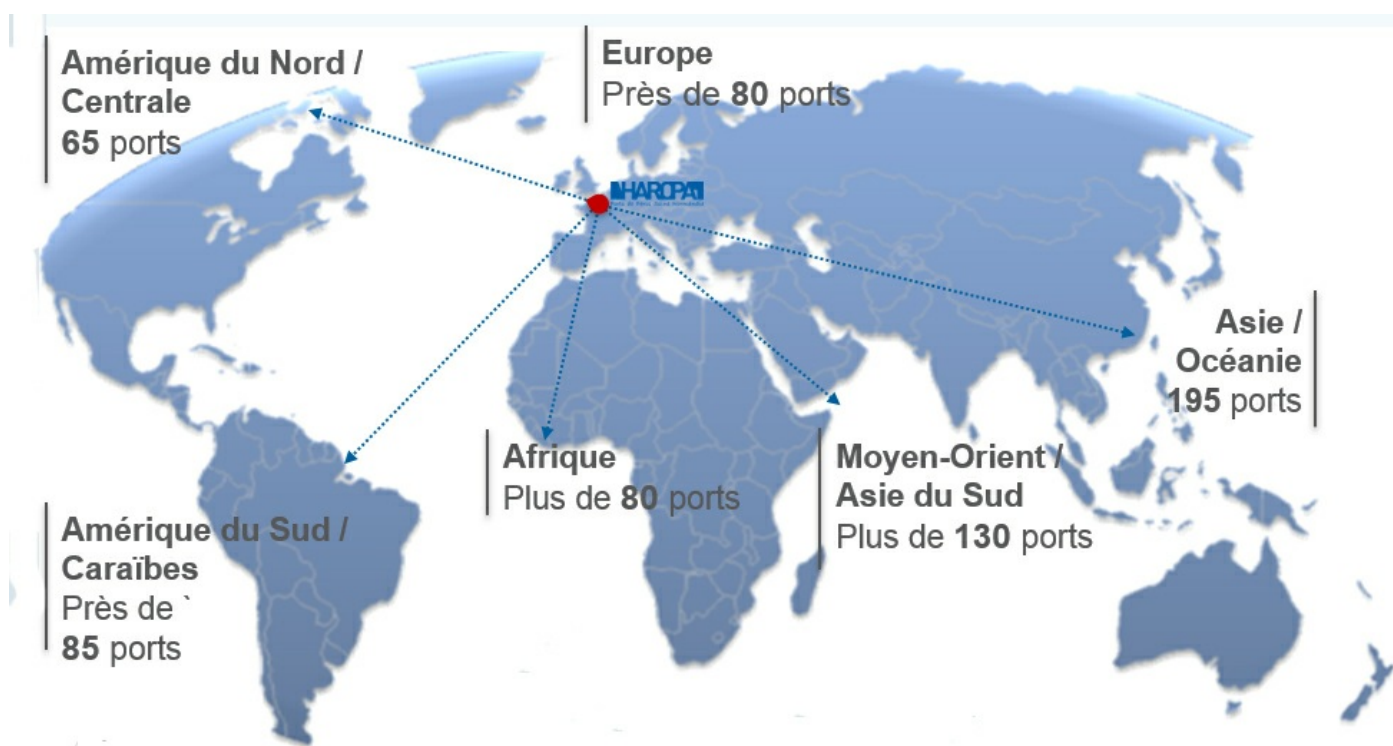

# Offre maritime

HAROPA PORT bénéficie d'une position géographique privilégiée à l'entrée du range nord européen et de conditions nautiques exceptionnelles qui se traduisent par la richesse de son offre maritime.

### Lignes Maritimes Régulières

### **TERMINAUX PORTUAIRES**

---

57 terminaux reliés au monde  
et aux marchés européens ...

Haropa Ports propose  
une offre de services  
maritimes réguliers  
permettant de relier + de